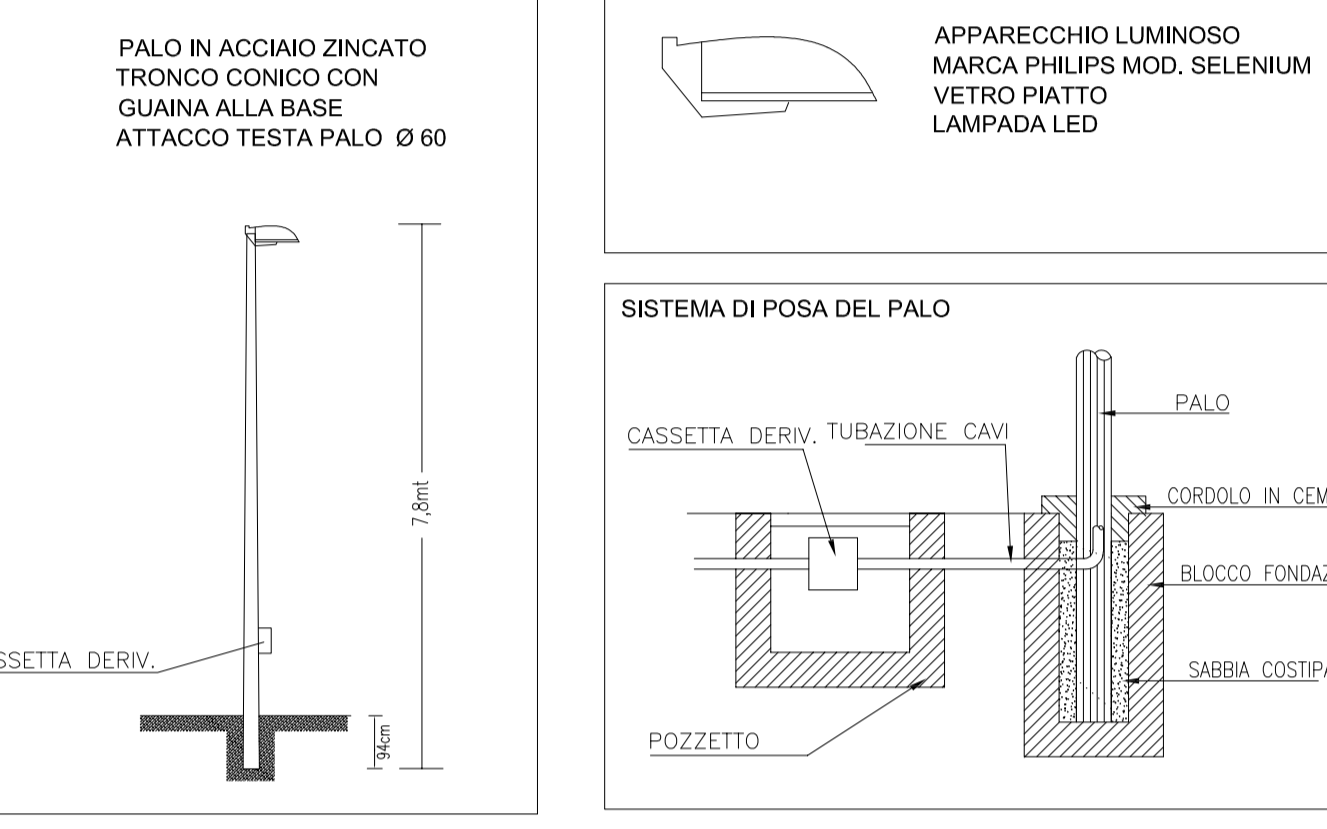

LEGENDA	
	LINEA ELETTRICA ENEL
	ARMADIO STRADALE ENEL
	POZZETTO
	CABINA ENEL
	ANELLO IN CEMENTO
	LINEA ILLUMINAZIONE PUBBLICA
	PALO PUBBLICA ILLUMINAZIONE A DOPPIO BRACCIO
	PALO PUBBLICA ILLUMINAZIONE A SINGOLO BRACCIO

PARTICOLARI COSTRUTTIVI PALO ILLUMINAZIONE

COMUNE DI MADDALONI
(Provincia di Caserta)

P.U.A.
PIANO URBANISTICO ATTUATIVO
Approvato con delibera di G.M. n. 124/2013
RIQUALIFICAZIONE AREE URBANE DEGRADATE
INTERVENTI PER LA RIGENERAZIONE URBANA
Realizzazione di un Complesso Edilizio in via Caudina,179

VARIANTE 2024

TAV. 06
BIS **RETE ENEL e RETE PUBBLICA ILLUMINAZIONE** **Set. 2024**
scala 1:250

PROGETTISTA

 COMMITTENTE

Architetto

 Ingegnere