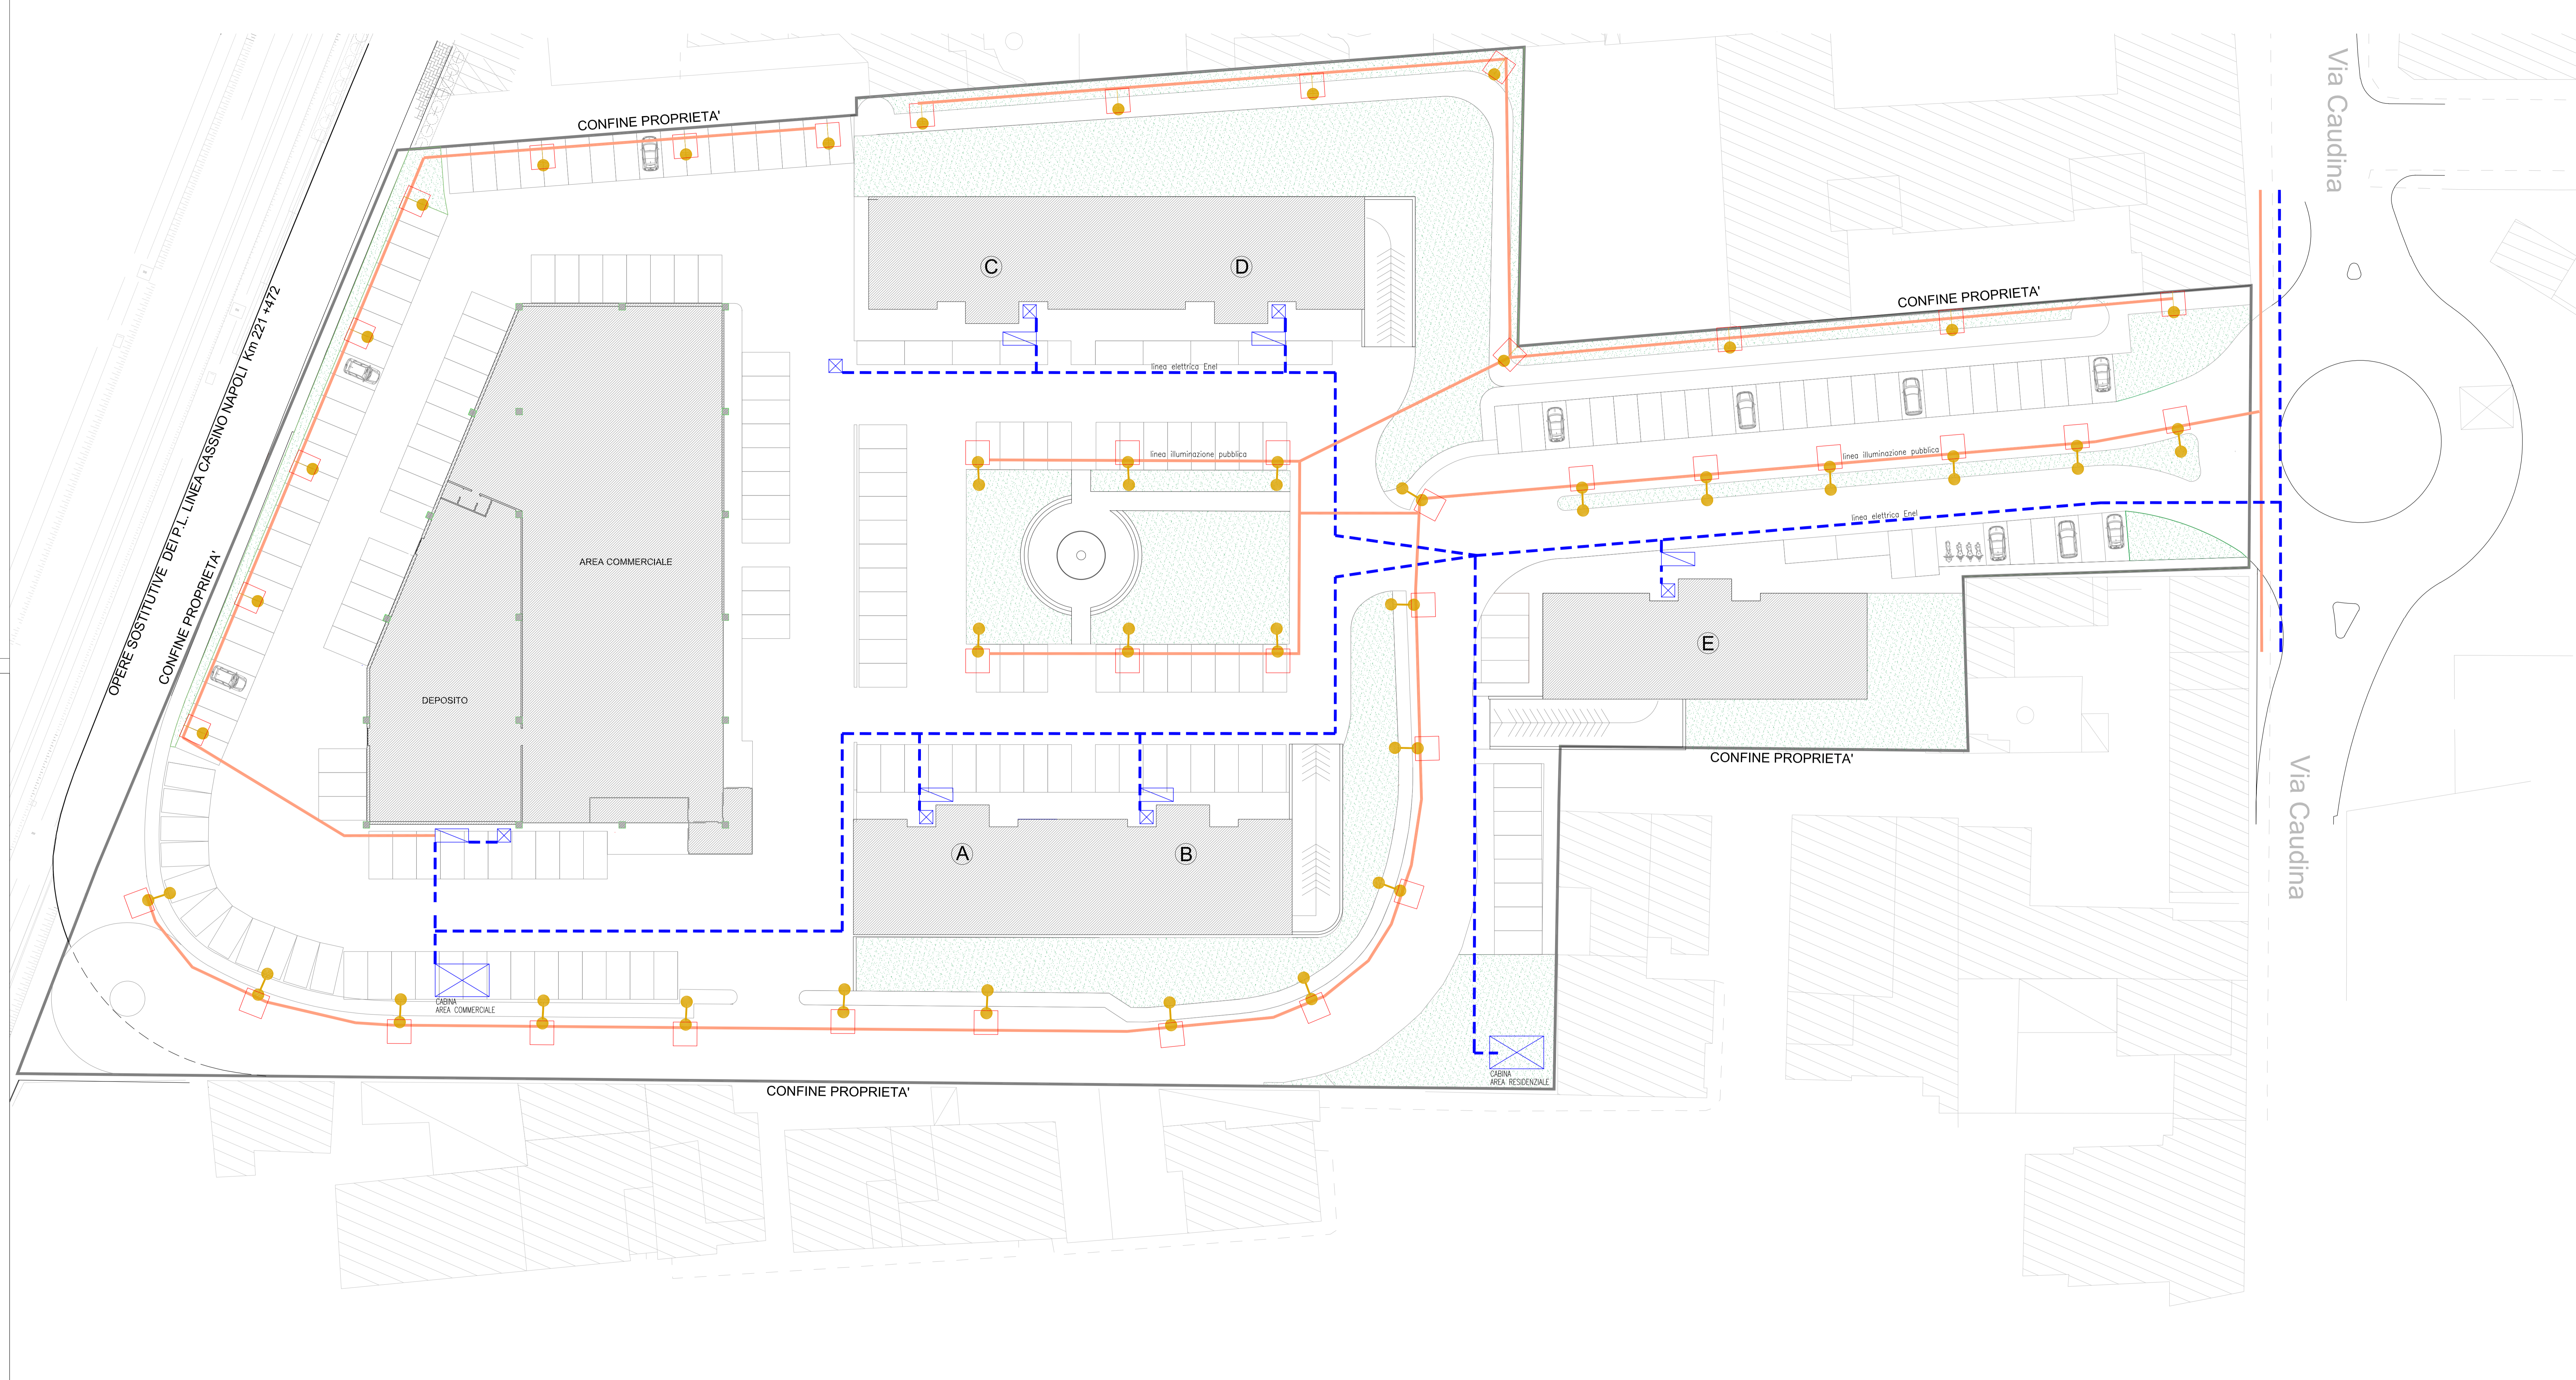

LEGENDA	
	LINEA ELETTRICA ENEL
	ARMADIO STRADALE ENEL
	POZZETTO
	CABINA ENEL
	ANELLO IN CEMENTO
	LINEA ILLUMINAZIONE PUBBLICA
	PALO PUBBLICA ILLUMINAZIONE A DOPPIO BRACCIO
	PALO PUBBLICA ILLUMINAZIONE A SINGOLO BRACCIO

PARTICOLARI COSTRUTTIVI PALO ILLUMINAZIONE

COMUNE DI MADDALONI
(Provincia di Caserta)

P.U.A.
PIANO URBANISTICO ATTUATIVO
Approvato con delibera di G.M. n. 124/2013
RIQUALIFICAZIONE AREE URBANE DEGRADATE
INTERVENTI PER LA RIGENERAZIONE URBANA
Realizzazione di un Complesso Edilizio in via Caudina,179

VARIANTE 2024

TAV. 06
BIS **RETE ENEL e RETE PUBBLICA ILLUMINAZIONE** **Set. 2024**
scala 1:250

PROGETTISTA

 COMMITTENTE

Architetto

 Ingegnere